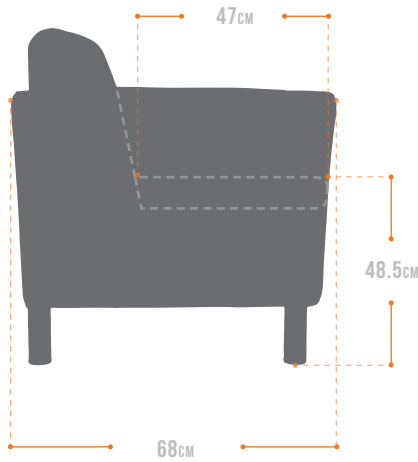

AL-512PB | **WINNER**

SOFÁ DE DOS PLAZAS PIEL GRADO B.

 LÍNEA ALTUS

WINNER

AL-512PB/SOFÁ DE DOS PLAZAS

ESTRUCTURA

Fabricada en forma independiente para respaldo, asiento, brazos y soporte en madera de pino estufada de 3/4" y triplay de 15 mm de espesor. En el frente de la estructura y hasta los costados y brazos llevan un recubrimiento de espuma firme en poliuretano. Patas con diseño italiano, elaborada en tubular de acero redondo, calibre 18 y diámetro de 2", terminado cromado con remate plástico al piso. Cuerpo de forma trapezoidal invertido.

ASIENTO

Espuma de poliuretano de 35kg/m³ mínimo de densidad, con diseños y formas ergonómicas colocada sobre una base de aglutinado, ambas cubiertas con delcron. Tapizado en piel grado "B", trascara en vinil, con guardapolvo en su parte inferior y cierre para desmontaje de la tapicería.

RESPALDO

Espuma de poliuretano de 35kg/m³ mínimo de densidad, con diseños y formas ergonómicas colocada sobre una base de aglutinado, ambas cubiertas con delcron. Tapizado en piel grado "B", trascara en vinil, con guardapolvo en su parte inferior y cierre para desmontaje de la tapicería.

OPCIONES

- PATAS EN ACERO CROMADO
- TAPIZ EN PIEL EN NEGRO, MARFIL Y TAUPÉ

MEDIDAS EN CENTÍMETROS

Dimensiones		Cubicaje		Peso		
H	cm	in	m ³	ft ³	kg	lb
W	-	-	-	-	-	-
L	-	-	-	-	-	-

visita www.versa4.com

Todos los derechos reservados. Las especificaciones pueden cambiar sin previo aviso. Las imágenes mostradas son cercanas a la realidad pero pueden existir variaciones.