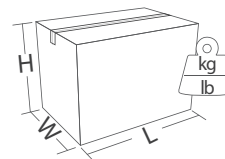

ASIENTO

Espuma de poliuretano de 35kg/m³ mínimo de densidad, con diseños y formas ergonómicas colocada sobre una base de aglutinado, ambas cubiertas con delcron. Tapizado en piel grado "B", trascara en vinil, con guardapolvo en su parte inferior y cierre para desmontaje de la tapicería.

RESPALDO

Espuma de poliuretano de 35kg/m³ mínimo de densidad, con diseños y formas ergonómicas colocada sobre una base de aglutinado, ambas cubiertas con delcron. Tapizado en piel grado "B", trascara en vinil, con guardapolvo en su parte inferior y cierre para desmontaje de la tapicería.

OPCIONES

- PATAS EN ACERO CROMADO
- TAPIZ EN PIEL EN NEGRO, MARFIL Y TAUPÉ

MEDIDAS EN CENTÍMETROS

Dimensiones		Cubicaje		Peso		
H	cm	in	m ³	ft ³	kg	lb
W	-	-	-	-	-	-
L	-	-	-	-	-	-

visita www.versa4.com

Todos los derechos reservados. Las especificaciones pueden cambiar sin previo aviso. Las imágenes mostradas son cercanas a la realidad pero pueden existir variaciones.