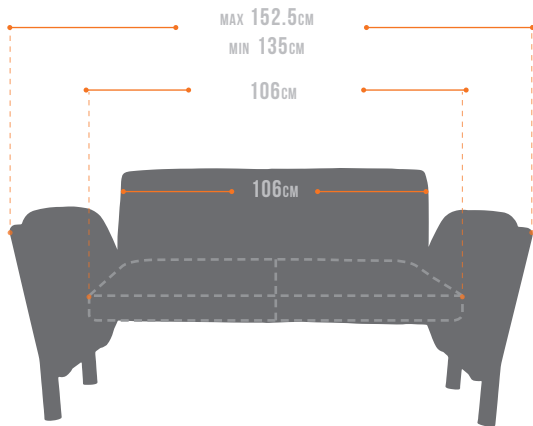

AL-512PB | **WINNER**

SOFÁ DE DOS PLAZAS PIEL GRADO B.

 LÍNEA ALTUS

WINNER

AL-512PB/SOFÁ DE DOS PLAZAS

ESTRUCTURA

Fabricada en forma independiente para respaldo, asiento, brazos y soporte en madera de pino estufada de 3/4" y triplay de 15 mm de espesor. En el frente de la estructura y hasta los costados y brazos llevan un recubrimiento de espuma firme en poliuretano. Patas con diseño italiano, elaborada en tubular de acero redondo, calibre 18 y diámetro de 2", terminado cromado con remate plástico al piso. Cuerpo de forma trapezoidal invertido.

ASIENTO

Espuma de poliuretano de 35kg/m³ mínimo de densidad, con diseños y formas ergonómicas colocada sobre una base de aglutinado, ambas cubiertas con delcron. Tapizado en piel grado "B", trascara en vinil, con guardapolvo en su parte inferior y cierre para desmontaje de la tapicería.

RESPALDO

Espuma de poliuretano de 35kg/m³ mínimo de densidad, con diseños y formas ergonómicas colocada sobre una base de aglutinado, ambas cubiertas con delcron. Tapizado en piel grado "B", trascara en vinil, con guardapolvo en su parte inferior y cierre para desmontaje de la tapicería.

OPCIONES

- PATAS EN ACERO CROMADO
- TAPIZ EN PIEL EN NEGRO, MARFIL Y TAUPÉ

MEDIDAS EN CENTÍMETROS

Dimensiones		Cubicaje		Peso		
H	cm	in	m ³	ft ³	kg	lb
W	-	-	-	-	-	-
L	-	-	-	-	-	-

visita www.versa4.com

Todos los derechos reservados. Las especificaciones pueden cambiar sin previo aviso. Las imágenes mostradas son cercanas a la realidad pero pueden existir variaciones.