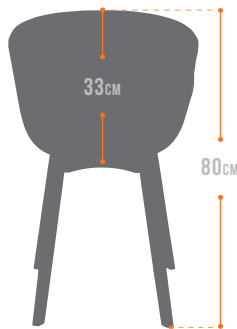

SILLÓN CON CUATRO PATAS EN MADERA TAPIZADO EN TELA

 LÍNEA STYLE

GIRONA

AL-30350/SILLÓN

BASE

Estructura de cuatro patas en madera de haya, cada juego de patas es fabricada en una sola pieza con dobles en forma de "U" invertida, con perforaciones cada para unirse a refuerzos en polipropileno de alto impacto en color negro por medio de tornillos con rondana de presión, rondana plana.

ASIENTO Y RESPALDO

En una sola pieza de polipropileno revestido con espuma y delcron tapizado en tela 100% poliéster verde olivo, asiento inferior con insertos roscados para fijarse a refuerzo en polipropileno de alto impacto en color negro con tornillos.

NOTAS

*Todas las uniones a base de soldadura de tipo microalambre libre de escoria.

OPCIONES

- TAPIZ EN TELA EN COLOR VERDE OLIVO

MEDIDAS EN CENTÍMETROS

Dimensiones		Cubicaje		Peso		
	cm	in				
H	44.5	17.52	m ³	ft ³	kg	lb
W	66	25.98	0.18	6.35	17.2	37.91
L	62	24.40				