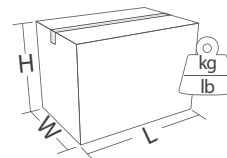

NOTAS

*Todas las uniones a base de soldadura de tipo microalambre libre de escoria.

OPCIONES

- TAPIZ EN TELA EN COLOR VERDE OLIVO

MEDIDAS EN CENTÍMETROS

Dimensiones		Cubicaje		Peso		
	cm	in				
H	44.5	17.52	m ³	ft ³	kg	lb
W	66	25.98	0.18	6.35	17.2	37.91
L	62	24.40				