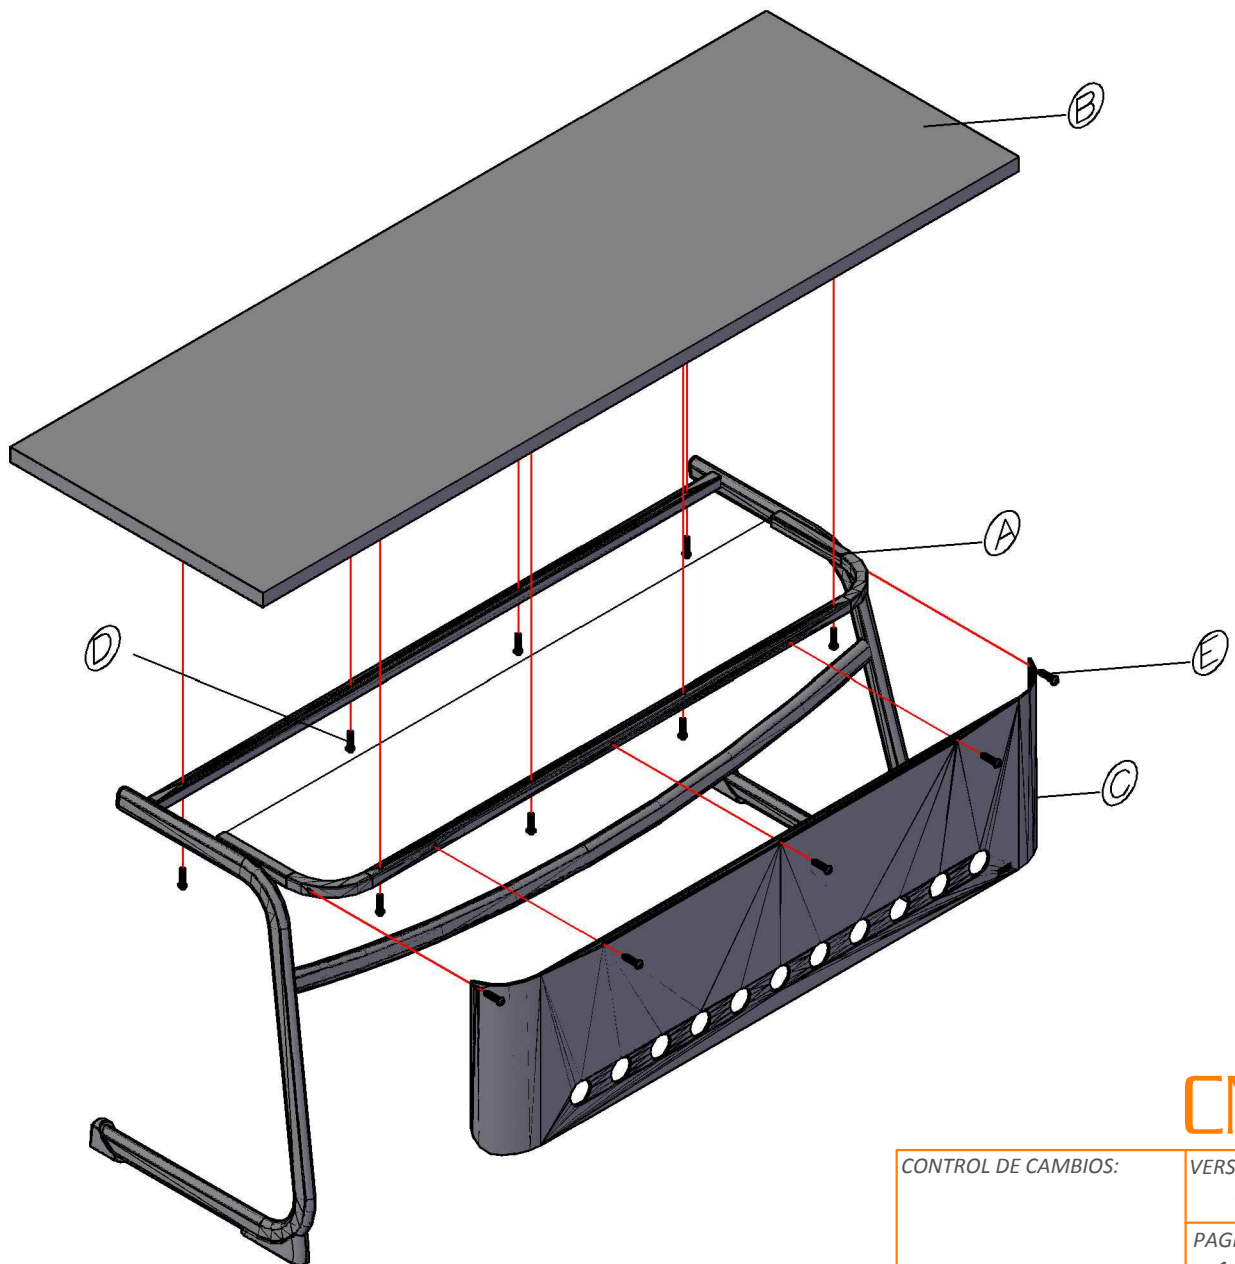

CODIGO PADRE:

AL-1015

FICHA DE ENSAMBLE

FIP-62 Rev. 03/ ene 15

DESCRIPCION:

MESA ESCOLARE MAESTRO 75CM DE ALTURA PARA ADULTO

FECHA:

MAYO/2015

Este producto se compone de los siguiente:

- (A)**  1 Estructura de mesa
- (B)**  1 Cubierta de melamina de 120 x 60 cm
- (C)**  1 Fladon metalico
- (D)**  8 Tornillos de $\frac{1}{4}$ " x $1\frac{1}{2}$ " cabeza boton allen negro
- (E)**  5 Tornillos de $\frac{1}{4}$ " x $\frac{3}{4}$ " cabeza boton allen galvanizado

CNC

CONTROL DE CAMBIOS:

VERSION:

00

PAGINA:

1 DE 1

VERSA CONCEPTO

Guadalajara, Jalisco, MEXICO. HECHO EN MEXICO. www.versa4.com