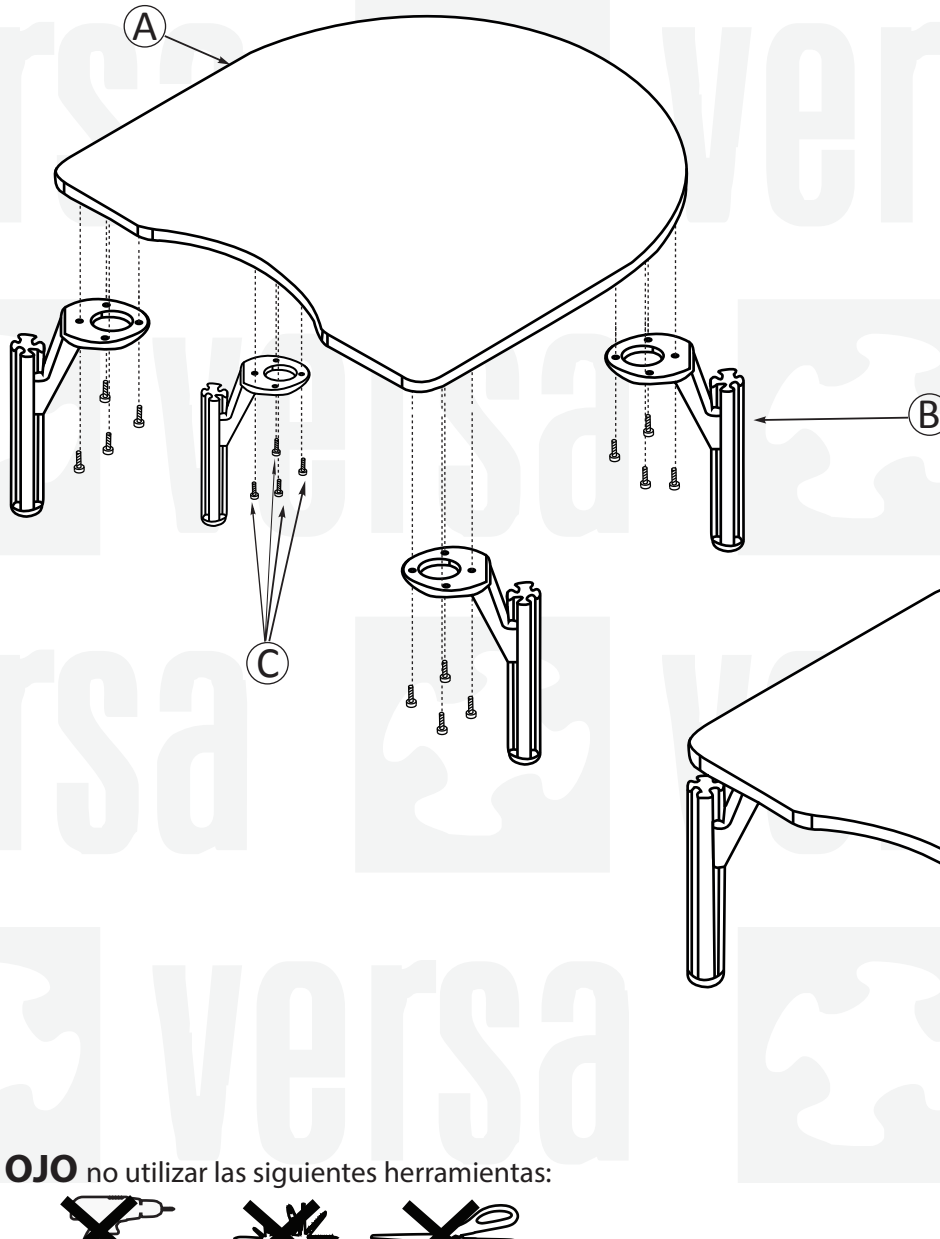

DESCRIPCION: Mesa infantil PICCOLO semicircular 20" para maestro y 5 alumnos. Medida de 120x110 cm

FECHA: JUN/ 15

Este producto se compone de lo siguiente:

	1 pza	Ⓐ Cubierta semicircular con cantos boleados ESCOLARE
	1 pza	Ⓑ Pata V4 soporta cubierta con herraje mediano para escolare
	16 pza	Ⓒ Tornillo de 1/4" x 3/4" cabeza cilíndrica allen negro

Tamaño Real para Verificar

Ⓒ

*Verificar que el tornillo y/o pija sean los adecuados para la zona que se está ensamblando.
*Si se utiliza destornillador para colocar tornillos y/o pijas, usar baja potencia y velocidad en revoluciones para no dañar insertos en asiento.