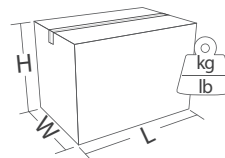

OPCIONES

- ESTRUCTURA DE POLIPROPILENO EN COLOR ECRU O BLANCO

MEDIDAS EN CENTÍMETROS

Dimensiones		Cubicaje		Peso	
cm	in	m ³	ft ³	kg	lb
H	-	-	-	-	-
W	-	-	-	-	-
L	-	-	-	-	-

visita www.versa4.com

Todos los derechos reservados. Las especificaciones pueden cambiar sin previo aviso. Las imágenes mostradas son cercanas a la realidad pero pueden existir variaciones.