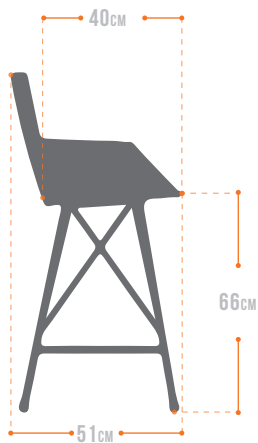

BANCO PARA COCINA DISEÑO MODERNO CON FORMAS GEOMÉTRICAS.

 LÍNEA VONDOM

FAZ

VN-510/BANCO PARA COCINA

BANCO

Banco para cocina diseño moderno con formas geométricas, asiento, respaldo y brazos en una sola pieza, fabricados en polipropileno con carga mineral extremadamente fuerte y duradero. Patas fabricadas en formas geométricas en acero inoxidable con terminado barnizado al color del asiento, para uso en espacios interiores y exteriores.

OPCIONES

- ESTRUCTURA DE POLIPROPILENO EN COLOR ECRU O BLANCO

MEDIDAS EN CENTÍMETROS

Dimensiones		Cubicaje		Peso	
cm	in	m ³	ft ³	kg	lb
H	-	-	-	-	-
W	-	-	-	-	-
L	-	-	-	-	-

visita www.versa4.com

Todos los derechos reservados. Las especificaciones pueden cambiar sin previo aviso. Las imágenes mostradas son cercanas a la realidad pero pueden existir variaciones.