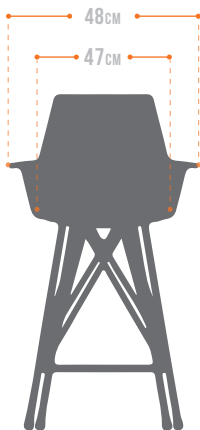

BANCO PARA COCINA DISEÑO MODERNO CON FORMAS GEOMÉTRICAS.

 LÍNEA VONDOM

FAZ

VN-510/BANCO PARA COCINA

BANCO

Banco para cocina diseño moderno con formas geométricas, asiento, respaldo y brazos en una sola pieza, fabricados en polipropileno con carga mineral extremadamente fuerte y duradero. Patas fabricadas en formas geométricas en acero inoxidable con terminado barnizado al color del asiento, para uso en espacios interiores y exteriores.

OPCIONES

- ESTRUCTURA DE POLIPROPILENO EN COLOR ECRU O BLANCO

MEDIDAS EN CENTÍMETROS

Dimensiones		Cubicaje		Peso	
cm	in	m ³	ft ³	kg	lb
H	-	-	-	-	-
W	-	-	-	-	-
L	-	-	-	-	-

visita www.versa4.com

Todos los derechos reservados. Las especificaciones pueden cambiar sin previo aviso. Las imágenes mostradas son cercanas a la realidad pero pueden existir variaciones.