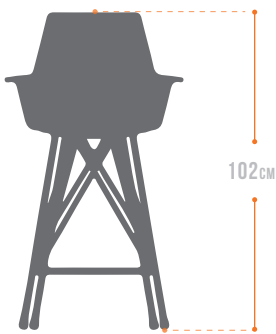

BANCO PARA COCINA DISEÑO MODERNO CON FORMAS GEOMÉTRICAS.

 LÍNEA VONDOM

FAZ

VN-510/BANCO PARA COCINA

BANCO

Banco para cocina diseño moderno con formas geométricas, asiento, respaldo y brazos en una sola pieza, fabricados en polipropileno con carga mineral extremadamente fuerte y duradero. Patas fabricadas en formas geométricas en acero inoxidable con terminado barnizado al color del asiento, para uso en espacios interiores y exteriores.

OPCIONES

- ESTRUCTURA DE POLIPROPILENO EN COLOR ECRU O BLANCO

MEDIDAS EN CENTÍMETROS

Dimensiones		Cubicaje		Peso	
cm	in	m ³	ft ³	kg	lb
H	-	-	-	-	-
W	-	-	-	-	-
L	-	-	-	-	-

visita www.versa4.com

Todos los derechos reservados. Las especificaciones pueden cambiar sin previo aviso. Las imágenes mostradas son cercanas a la realidad pero pueden existir variaciones.