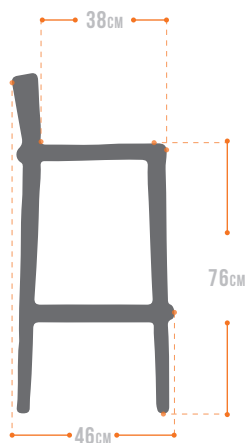

BANCO ALTO TIPO BAR.

 LÍNEA VONDOM

SPRITZ

VN-500/BANCO TIPO BAR

BANCO

Banco alto tipo bar de diseño inspirado en las cercas de madera blancas que bordean la playa, las pequeñas tiras que se suceden, en su geometría perfecta. Asiento y respaldo fabricados en polipropileno por inyección con gas y reforzado con fibra de vidrio extremadamente fuerte y duradero. Para uso en espacios interiores y exteriores.

OPCIONES

- ESTRUCTURA DE POLIPROPILENO EN COLOR ECRU, BLANCO O SAND

MEDIDAS EN CENTÍMETROS

Dimensiones		Cubicaje		Peso	
cm	in	m ³	ft ³	kg	lb
H	-	-	-	-	-
W	-	-	-	-	-
L	-	-	-	-	-

visita www.versa4.com

Todos los derechos reservados. Las especificaciones pueden cambiar sin previo aviso. Las imágenes mostradas son cercanas a la realidad pero pueden existir variaciones.