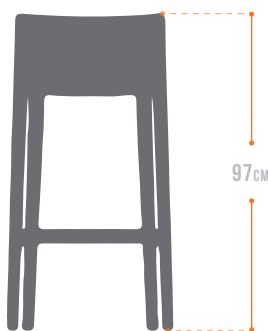

BANCO ALTO TIPO BAR.

 LÍNEA VONDOM

SPRITZ

VN-500/BANCO TIPO BAR

BANCO

Banco alto tipo bar de diseño inspirado en las cercas de madera blancas que bordean la playa, las pequeñas tiras que se suceden, en su geometría perfecta. Asiento y respaldo fabricados en polipropileno por inyección con gas y reforzado con fibra de vidrio extremadamente fuerte y duradero. Para uso en espacios interiores y exteriores.

OPCIONES

- ESTRUCTURA DE POLIPROPILENO EN COLOR ECRU, BLANCO O SAND

MEDIDAS EN CENTÍMETROS

Dimensiones		Cubicaje		Peso	
cm	in	m ³	ft ³	kg	lb
H	-	-	-	-	-
W	-	-	-	-	-
L	-	-	-	-	-

visita www.versa4.com

Todos los derechos reservados. Las especificaciones pueden cambiar sin previo aviso. Las imágenes mostradas son cercanas a la realidad pero pueden existir variaciones.