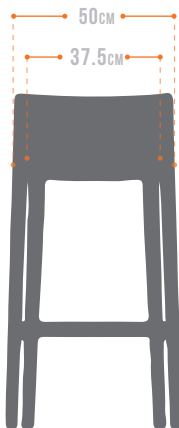

BANCO ALTO TIPO BAR.

 LÍNEA VONDOM

SPRITZ

VN-500/BANCO TIPO BAR

BANCO

Banco alto tipo bar de diseño inspirado en las cercas de madera blancas que bordean la playa, las pequeñas tiras que se suceden, en su geometría perfecta. Asiento y respaldo fabricados en polipropileno por inyección con gas y reforzado con fibra de vidrio extremadamente fuerte y duradero. Para uso en espacios interiores y exteriores.

OPCIONES

- ESTRUCTURA DE POLIPROPILENO EN COLOR ECRU, BLANCO O SAND

MEDIDAS EN CENTÍMETROS

Dimensiones		Cubicaje		Peso	
cm	in	m ³	ft ³	kg	lb
H	-	-	-	-	-
W	-	-	-	-	-
L	-	-	-	-	-

visita www.versa4.com

Todos los derechos reservados. Las especificaciones pueden cambiar sin previo aviso. Las imágenes mostradas son cercanas a la realidad pero pueden existir variaciones.