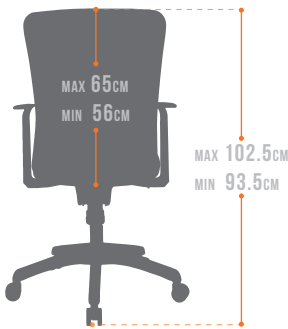

AL-294G | PRATA

SILLA EJECUTIVA RESPALDO EN MALLA, ASIENTO TAPIZADO EN TELA.

 LÍNEA ALTUS

PRATA

AL-2946/SILLA EJECUTIVA

RODAJAS

Duales tipo yoyo de 55 mm de diámetro para piso duro y alfombra, fabricada en polipropileno de alto impacto, nervaduras interiores, perno metálico que ensambla en la base estrella y arandelas metálicas que eviten el desprendimiento y una vida útil de más de 98,000 ciclos.

BASE

Cruceta de 5 puntas de 26" de diámetro, fabricada en nylon reforzado con nervaduras de refuerzo y anillo central de acero donde sienta el pistón. Color gris.

SISTEMA DE ELEVACIÓN

Pistón neumático de gas 265 mm de altura, con capacidad superior a 60,000 ciclos, terminado en color gris.

MECANISMO

Mecanismo de contacto permanente con regulador de tensión por medio de perilla y sistema de ajuste de altura por medio de chicote.

ASIENTO

Estructura interna en asiento a base de multiplay de madera domada, moldeada y contrachapeada en 9 capas de 12.91 mm de espesor, con 4 insertos metálicos roscados para fijar plato metálico de mecanismo con tornillos y con 6 insertos metálicos roscados para fijar descansabrazos. Acojinamiento a base de espuma cortada de 40 kg/m³ mínimo de densidad, con diseños y formas ergonómicas, tapizado en tela 100% poliéster. Concha protectora en polipropileno.

MEDIDAS EN CENTÍMETROS

Dimensiones	Cubicaje		Peso			
	cm	in	m ³	ft ³	kg	lb
H	61.5	24.21	0.15	5.29	14.2	31.30
W	66	25.98				
L	37.5	14.76				

visita www.versa4.com

Todos los derechos reservados. Las especificaciones pueden cambiar sin previo aviso. Las imágenes mostradas son cercanas a la realidad pero pueden existir variaciones.