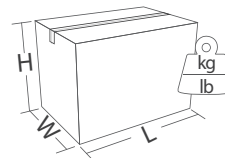

RESPALDO

Marco de polipropileno con soporte de unión al mecanismo por medio de tornillos, tapizado en malla 100% poliéster, con brazos de soporte de polipropileno.

DESCANSABRAZOS

Fijos en forma de "T" fabricados en inyección de polipropileno rígido color gris de primera calidad unido al asiento con tres tornillos cabeza hexagonal allen con rondana integrada.

MEDIDAS EN CENTÍMETROS

Dimensiones	Cubicaje		Peso			
	cm	in	m ³	ft ³	kg	lb
H	61.5	24.21	0.15	5.29	14.2	31.30
W	66	25.98				
L	37.5	14.76				

visita www.versa4.com

Todos los derechos reservados. Las especificaciones pueden cambiar sin previo aviso. Las imágenes mostradas son cercanas a la realidad pero pueden existir variaciones.