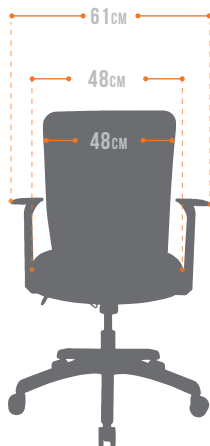

AL-294G | PRATA

SILLA EJECUTIVA RESPALDO EN MALLA, ASIENTO TAPIZADO EN TELA.

 LÍNEA ALTUS

PRATA

AL-2946/SILLA EJECUTIVA

RODAJAS

Duales tipo yoyo de 55 mm de diámetro para piso duro y alfombra, fabricada en polipropileno de alto impacto, nervaduras interiores, perno metálico que ensambla en la base estrella y arandelas metálicas que eviten el desprendimiento y una vida útil de más de 98,000 ciclos.

BASE

Cruceta de 5 puntas de 26" de diámetro, fabricada en nylon reforzado con nervaduras de refuerzo y anillo central de acero donde sienta el pistón. Color gris.

SISTEMA DE ELEVACIÓN

Pistón neumático de gas 265 mm de altura, con capacidad superior a 60,000 ciclos, terminado en color gris.

MECANISMO

Mecanismo de contacto permanente con regulador de tensión por medio de perilla y sistema de ajuste de altura por medio de chicote.

ASIENTO

Estructura interna en asiento a base de multiplay de madera domada, moldeada y contrachapeada en 9 capas de 12.91 mm de espesor, con 4 insertos metálicos roscados para fijar plato metálico de mecanismo con tornillos y con 6 insertos metálicos roscados para fijar descansabrazos. Acojinamiento a base de espuma cortada de 40 kg/m³ mínimo de densidad, con diseños y formas ergonómicas, tapizado en tela 100% poliéster. Concha protectora en polipropileno.

MEDIDAS EN CENTÍMETROS

Dimensiones	Cubicaje		Peso			
	cm	in	m ³	ft ³	kg	lb
H	61.5	24.21	0.15	5.29	14.2	31.30
W	66	25.98				
L	37.5	14.76				

visita www.versa4.com

Todos los derechos reservados. Las especificaciones pueden cambiar sin previo aviso. Las imágenes mostradas son cercanas a la realidad pero pueden existir variaciones.