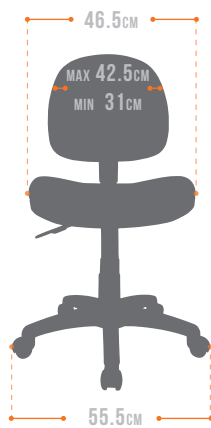

AL-416 | NOVA

SILLA OPERATIVA USO RUDO CON SOPORTE LUMBAR.

 LÍNEA ALTUS

## RODAJAS

Duales tipo yoyo de 50 mm de diámetro para piso duro y alfombra, con concha protectora fabricada en polipropileno de alto impacto con nervaduras interiores, perno metálico que ensambla en la base estrella y arandelas metálicas que eviten el desprendimiento y una vida útil de más de 98,000 ciclos.

## BASE

Cruceta de 5 puntas de 24" de diámetro, fabricada en nylon reforzado con nervaduras de refuerzo por punta, nervaduras centrales y anillo central de acero donde sienta el pistón. Color negro.

## OPCIONES

- ESTRUCTURA EN COLOR NEGRO
- COLOR EN TAPIZ EN TELA A ELEGIR
- CRUCETA DE NYLON EN COLOR NEGRO

MEDIDAS EN CENTÍMETROS

Dimensiones		Cubicaje		Peso	
cm	in	m <sup>3</sup>	ft <sup>3</sup>	kg	lb
H 30.5	12.00	0.11	3.88	12.9	28.43
W 60	23.62				
L 60	23.62				