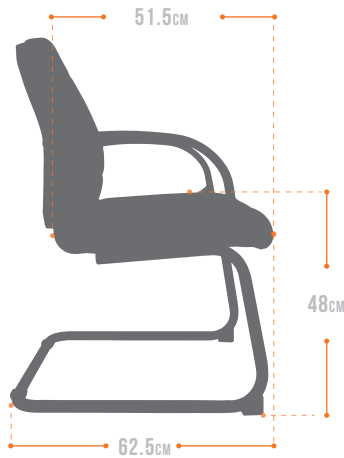

SILLÓN EJECUTIVO DE VISITA
EN PIEL. RESPALDO MEDIO, ESTRUCTURA TIPO TRINEO.

 LÍNEA ALTUS

PORTO

AL-495/SILLÓN EJECUTIVO DE VISITA

BASE

Forma de trineo en una sola pieza de tubular de acero redondo de 1 1/8" de diámetro, con 4 soleras calibre 8 con troqueles por solera para fijación de asiento por medio tornillos, base con dispositivos anti-shock en plástico ensamblables a la estructura por medio de pijas, regatones posteriores en polipropileno estriado reforzado para contacto con el piso, tapones finales en la parte superior, estructura acabado en pintura en polvo electrostática.

ASIENTO

Estructura interna a base de multiplay de madera domada, moldeada y contrachapeada en 9 capas de 12.97 mm de espesor, con 8 insertos metálicos roscados, 4 para fijar la estructura de trineo con tornillos. Acojinamiento a base de espuma de poliuretano de 55 kg/m³ mínimo de densidad, con diseños y formas ergonómicas, tapizado en piel en la parte de contacto con el cuerpo y vinil en los costados, con cubre polvo parte inferior.

RESPALDO

Estructura interna a base de multiplay de madera domada, moldeada y contrachapeada en 9 capas de 12 mm de espesor, con 16 perforaciones para fijar con 8 pivotes a presión la concha protectora en polipropileno rígido de alto impacto. Acojinamiento a base de espuma de poliuretano de 55 kg/m³ mínimo de densidad, con diseños y formas ergonómicas, con soporte lumbar integrado, tapizado en piel en la parte de contacto con el cuerpo y vinil en los costados.

*Todas las uniones a base de soldadura de tipo microalambre libre de escoria.

OPCIONES

- ESTRUCTURA TRINEO COLOR NEGRO
- ASIENTO TAPIZADO EN PIEL COLOR NEGRO

MEDIDAS EN CENTÍMETROS

Dimensiones		Cubicaje		Peso	
cm	in	m ³	ft ³	kg	lb
H 42	16.53	0.16	5.650	18	39.68
W 64	25.19				
L 62	24.40				