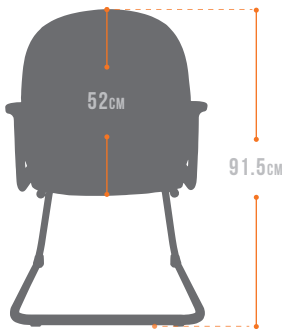

SILLÓN EJECUTIVO DE VISITA
EN PIEL. RESPALDO MEDIO, ESTRUCTURA TIPO TRINEO.

 LÍNEA ALTUS

PORTO

AL-495/SILLÓN EJECUTIVO DE VISITA

BASE

Forma de trineo en una sola pieza de tubular de acero redondo de 1 1/8" de diámetro, con 4 soleras calibre 8 con troqueles por solera para fijación de asiento por medio tornillos, base con dispositivos anti-shock en plástico ensamblables a la estructura por medio de pijas, regatones posteriores en polipropileno estriado reforzado para contacto con el piso, tapones finales en la parte superior, estructura acabado en pintura en polvo electrostática.

ASIENTO

Estructura interna a base de multiplay de madera domada, moldeada y contrachapeada en 9 capas de 12.97 mm de espesor, con 8 insertos metálicos roscados, 4 para fijar la estructura de trineo con tornillos. Acojinamiento a base de espuma de poliuretano de 55 kg/m³ mínimo de densidad, con diseños y formas ergonómicas, tapizado en piel en la parte de contacto con el cuerpo y vinil en los costados, con cubre polvo parte inferior.

RESPALDO

Estructura interna a base de multiplay de madera domada, moldeada y contrachapeada en 9 capas de 12 mm de espesor, con 16 perforaciones para fijar con 8 pivotes a presión la concha protectora en polipropileno rígido de alto impacto. Acojinamiento a base de espuma de poliuretano de 55 kg/m³ mínimo de densidad, con diseños y formas ergonómicas, con soporte lumbar integrado, tapizado en piel en la parte de contacto con el cuerpo y vinil en los costados.

*Todas las uniones a base de soldadura de tipo microalambre libre de escoria.

OPCIONES

- ESTRUCTURA TRINEO COLOR NEGRO
- ASIENTO TAPIZADO EN PIEL COLOR NEGRO

MEDIDAS EN CENTÍMETROS

Dimensiones		Cubicaje		Peso	
cm	in	m ³	ft ³	kg	lb
H 42	16.53	0.16	5.650	18	39.68
W 64	25.19				
L 62	24.40				