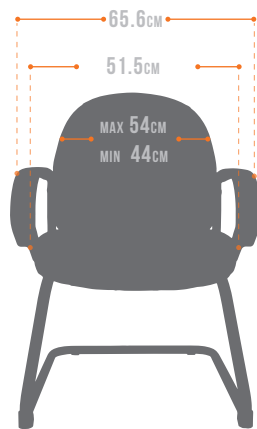

SILLÓN EJECUTIVO DE VISITA
EN PIEL. RESPALDO MEDIO, ESTRUCTURA TIPO TRINEO.

 LÍNEA ALTUS

PORTO

AL-495/SILLÓN EJECUTIVO DE VISITA

BASE

Forma de trineo en una sola pieza de tubular de acero redondo de 1 1/8" de diámetro, con 4 soleras calibre 8 con troqueles por solera para fijación de asiento por medio tornillos, base con dispositivos anti-shock en plástico ensamblables a la estructura por medio de pijas, regatones posteriores en polipropileno estriado reforzado para contacto con el piso, tapones finales en la parte superior, estructura acabado en pintura en polvo electrostática.

ASIENTO

Estructura interna a base de multiplay de madera domada, moldeada y contrachapeada en 9 capas de 12.97 mm de espesor, con 8 insertos metálicos roscados, 4 para fijar la estructura de trineo con tornillos. Acojinamiento a base de espuma de poliuretano de 55 kg/m³ mínimo de densidad, con diseños y formas ergonómicas, tapizado en piel en la parte de contacto con el cuerpo y vinil en los costados, con cubre polvo parte inferior.

RESPALDO

Estructura interna a base de multiplay de madera domada, moldeada y contrachapeada en 9 capas de 12 mm de espesor, con 16 perforaciones para fijar con 8 pivotes a presión la concha protectora en polipropileno rígido de alto impacto. Acojinamiento a base de espuma de poliuretano de 55 kg/m³ mínimo de densidad, con diseños y formas ergonómicas, con soporte lumbar integrado, tapizado en piel en la parte de contacto con el cuerpo y vinil en los costados.